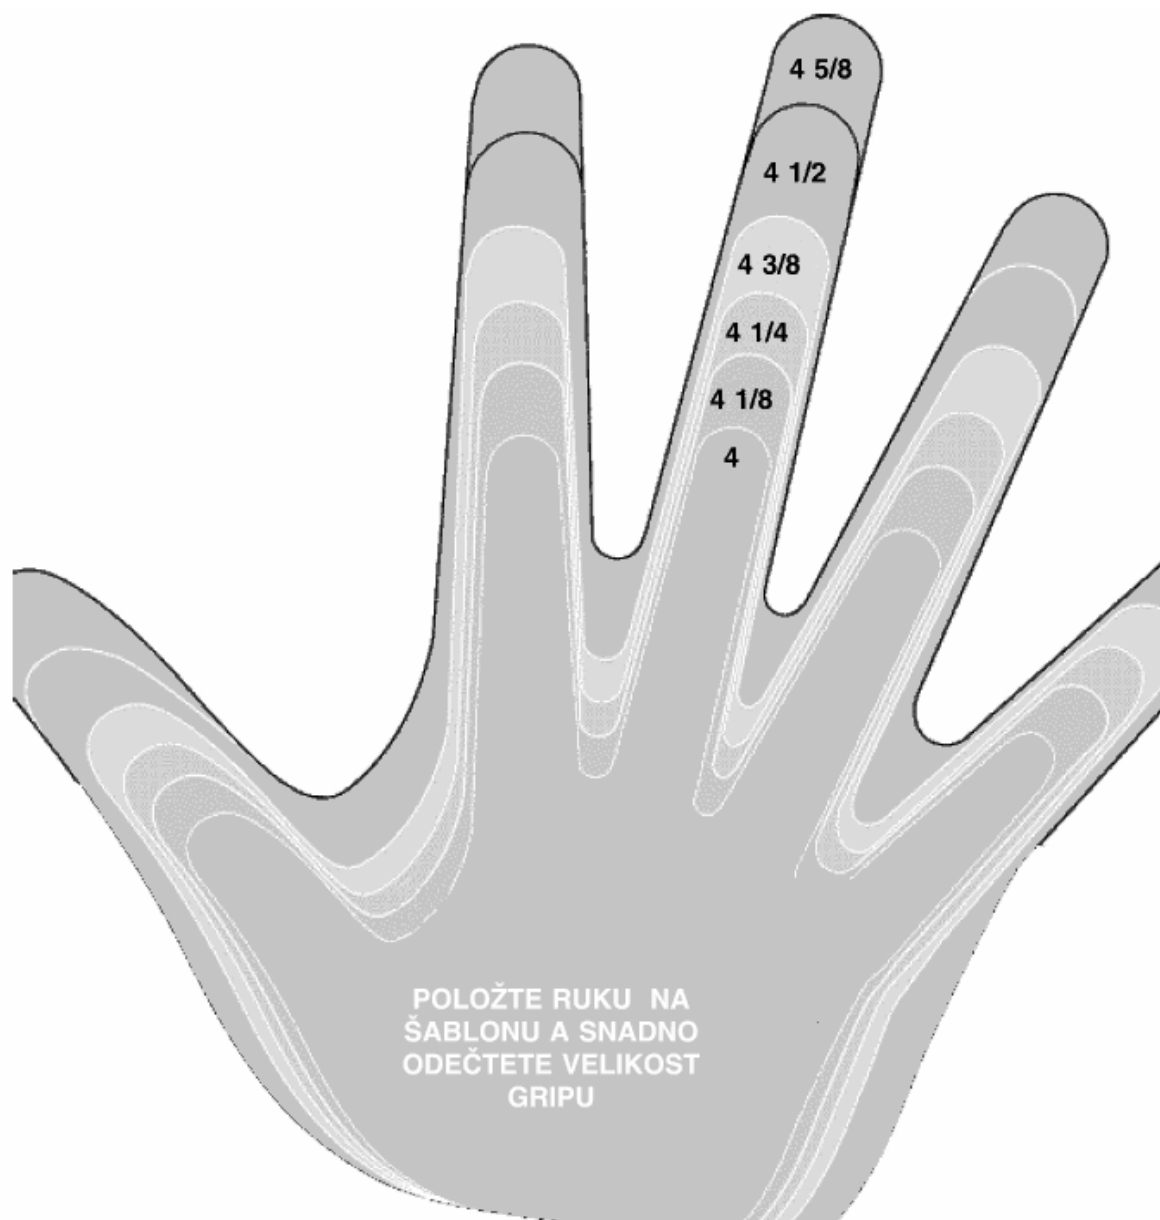

pomůcka pro výběr správné velikosti rukojeti

Označení	Starší označení	Naměřená hodnota	Určeno pro
G1	4 1/8	10,5 cm	ženy
G2	4 1/4	10,8 cm	ženy
G3	4 3/8	11,1 cm	ženy/muži
G4	4 1/2	11,4 cm	muži
G5	4 5/8	11,7 cm	muži